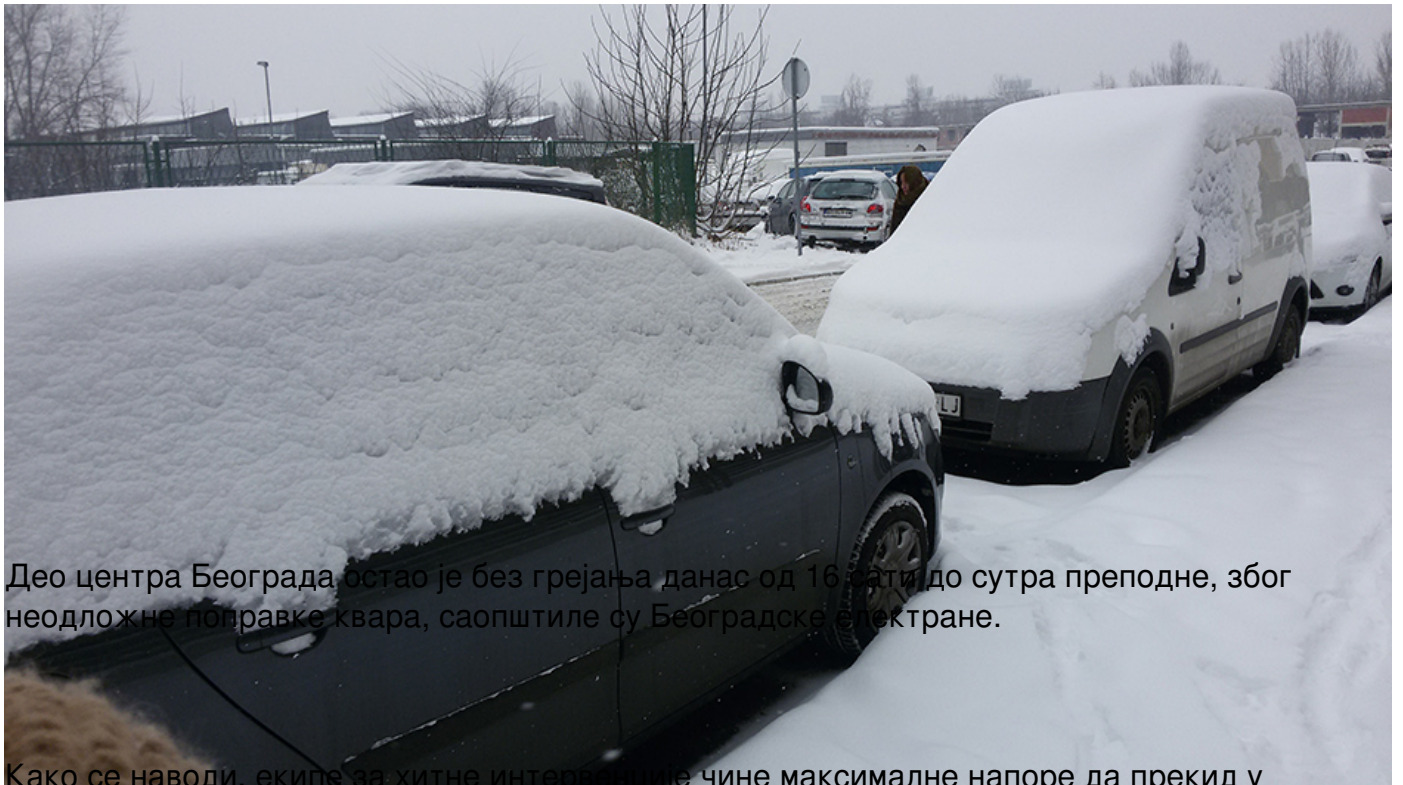

Сектор за ванредне ситуације МУП-а Србије ангажовао је више од 250 ватрогасаца у акцијама спасавања у којима је до сада због снега и хладноће евакуисано 139 грађана и 73 возила. Три особе спасене су из сметова.

Део центра Београда остао је без грејања данас од 16 сати до сутра преподне, због неодложне поправке квара, саопшtile су Београдске електране.

Како се наводи, екипе за хитне интервенције чине максималне напоре да прекид у грејању траје најкраће могуће, а очекује се да ће радови бити завршени сутра, 12. јануара у преподневним часовима.

Због поправке квара на делу магистралног топловода на грејном подручју "Дунав", без грејања бити део потрошача који се налазе у центру града, односно у улицама Скендер бегова, Тадеуша Кошћушка, Париска, Карађорђева, Кнеза Милоша, Трг Николе Пашића, Нушићева и Цетињска.