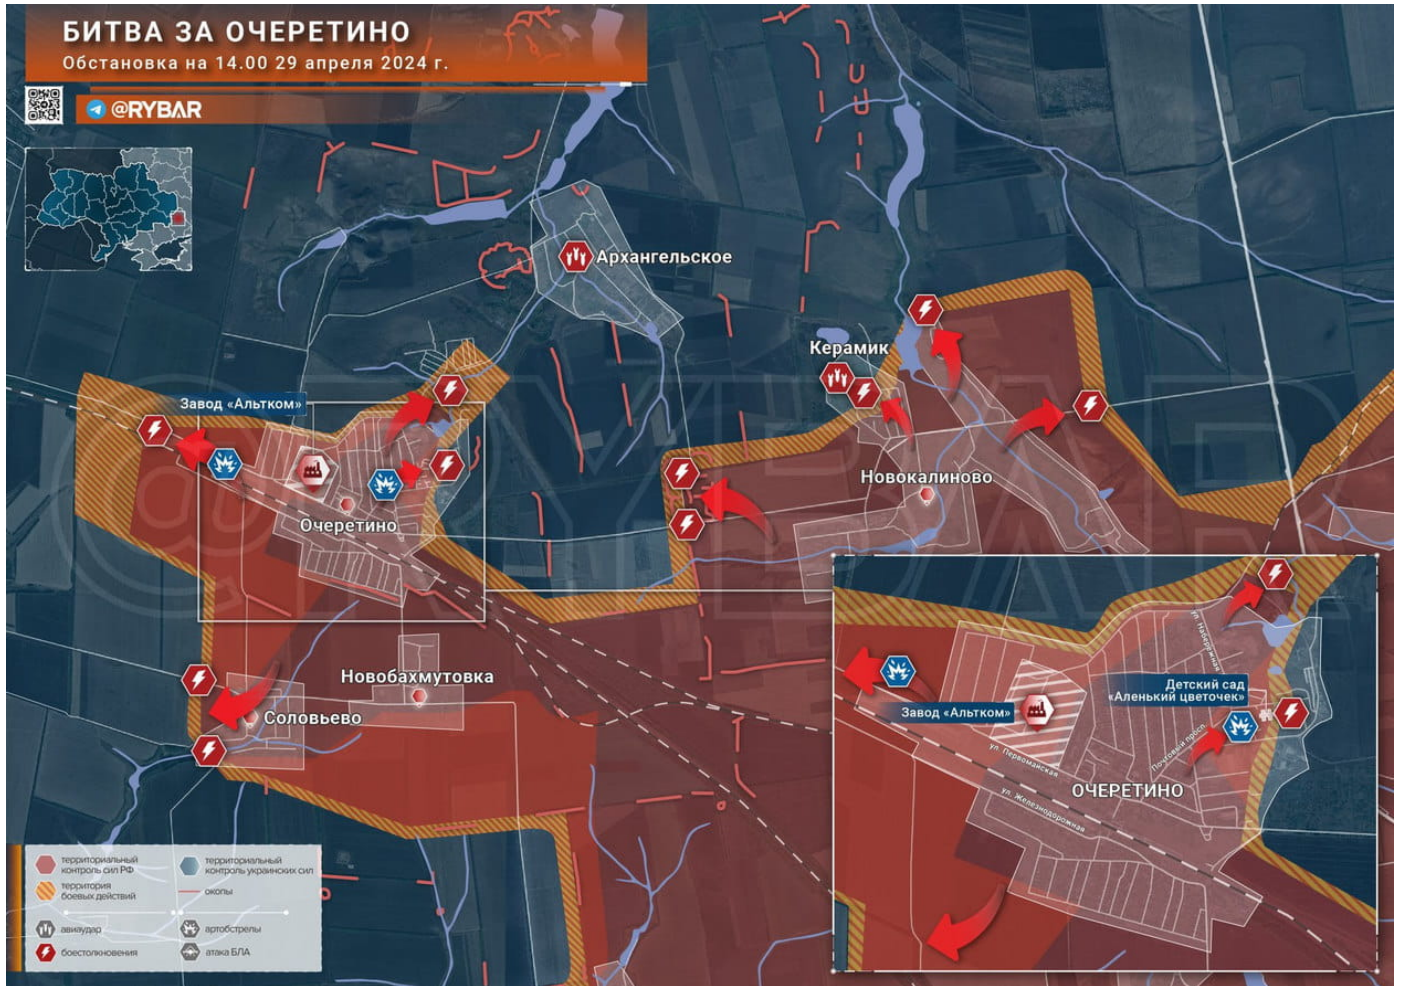

Последњих дана руске трупе систематски проширују успех северно од Авдејевке.

Ситуација у Очеретину постепено постаје јаснија: судећи по новим снимцима, Оружане снаге Русије су напредовале ка западу за скоро километар и по, укључујући и преузимање контроле над територијом фабрике Алтком.

На источној периферији села воде се борбе у рејону вртића, где и даље присутна непријатељска активност. Такође, украјинске формације држе одбрану у петоспратницама, где имају опремљене ватрене тачке.

Истовремено, завршен је јуриш на преостале положаје Оружаних снага Украјине у Соловјеву, након чега ће руске трупе вероватно напредовати и на запад ка селу Сокол и на југ ка линији Новопокровское – Новоселовка Перваја.

(Рибар)